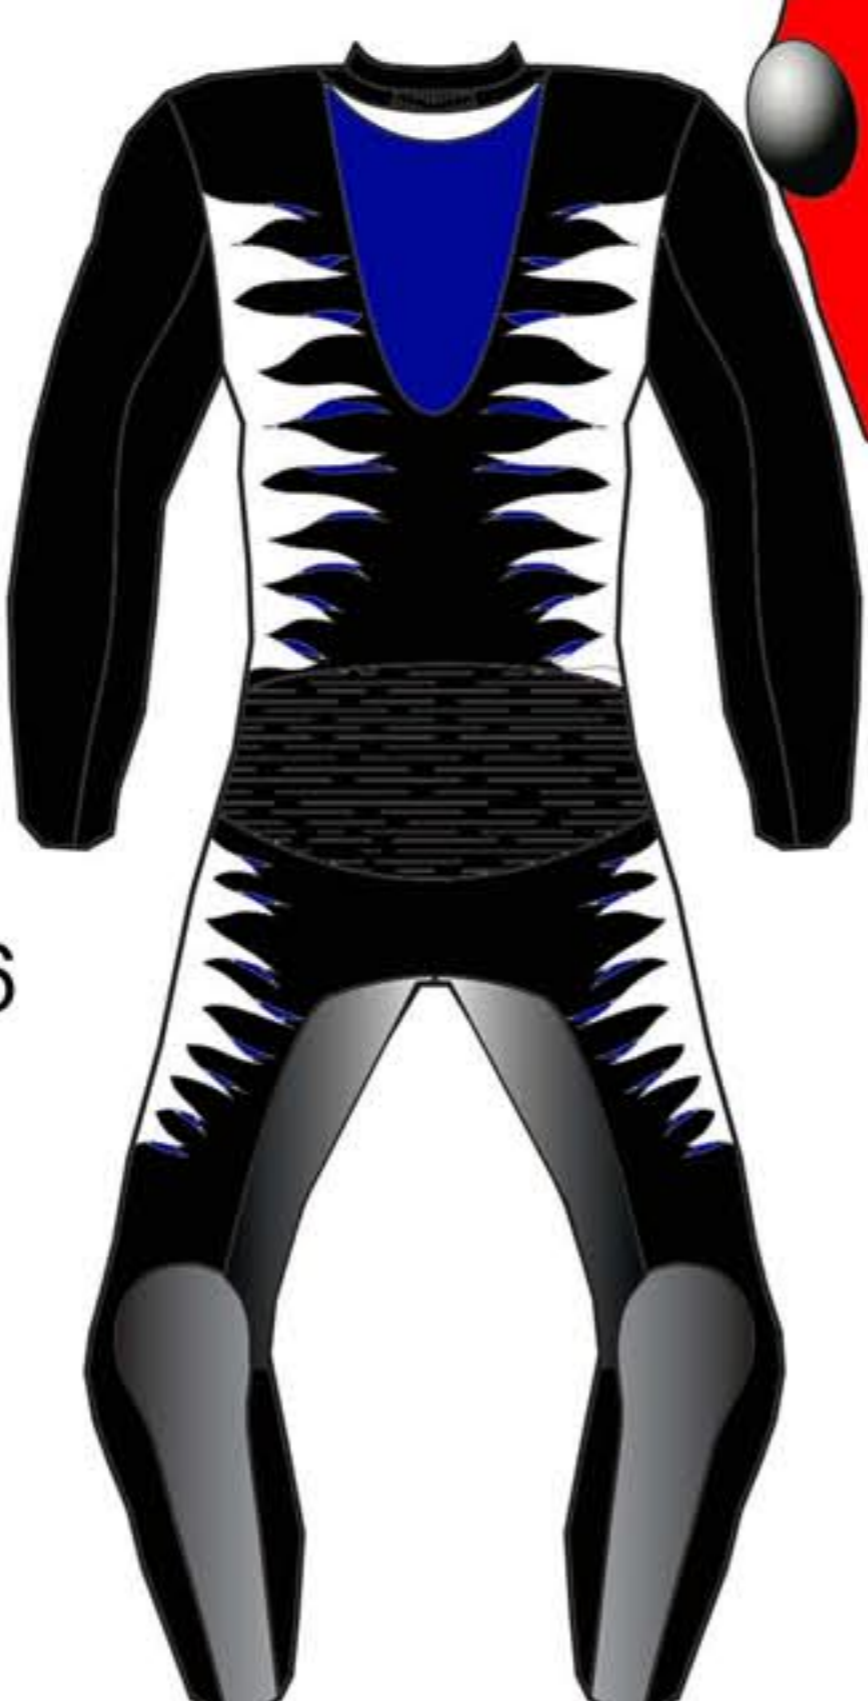

ALNE

MOTORRAD-LEDERBEKLEIDUNG NACH MAß
KÄNGURU- UND RINDLEDER

SPEED 2

1

2

3

4

5