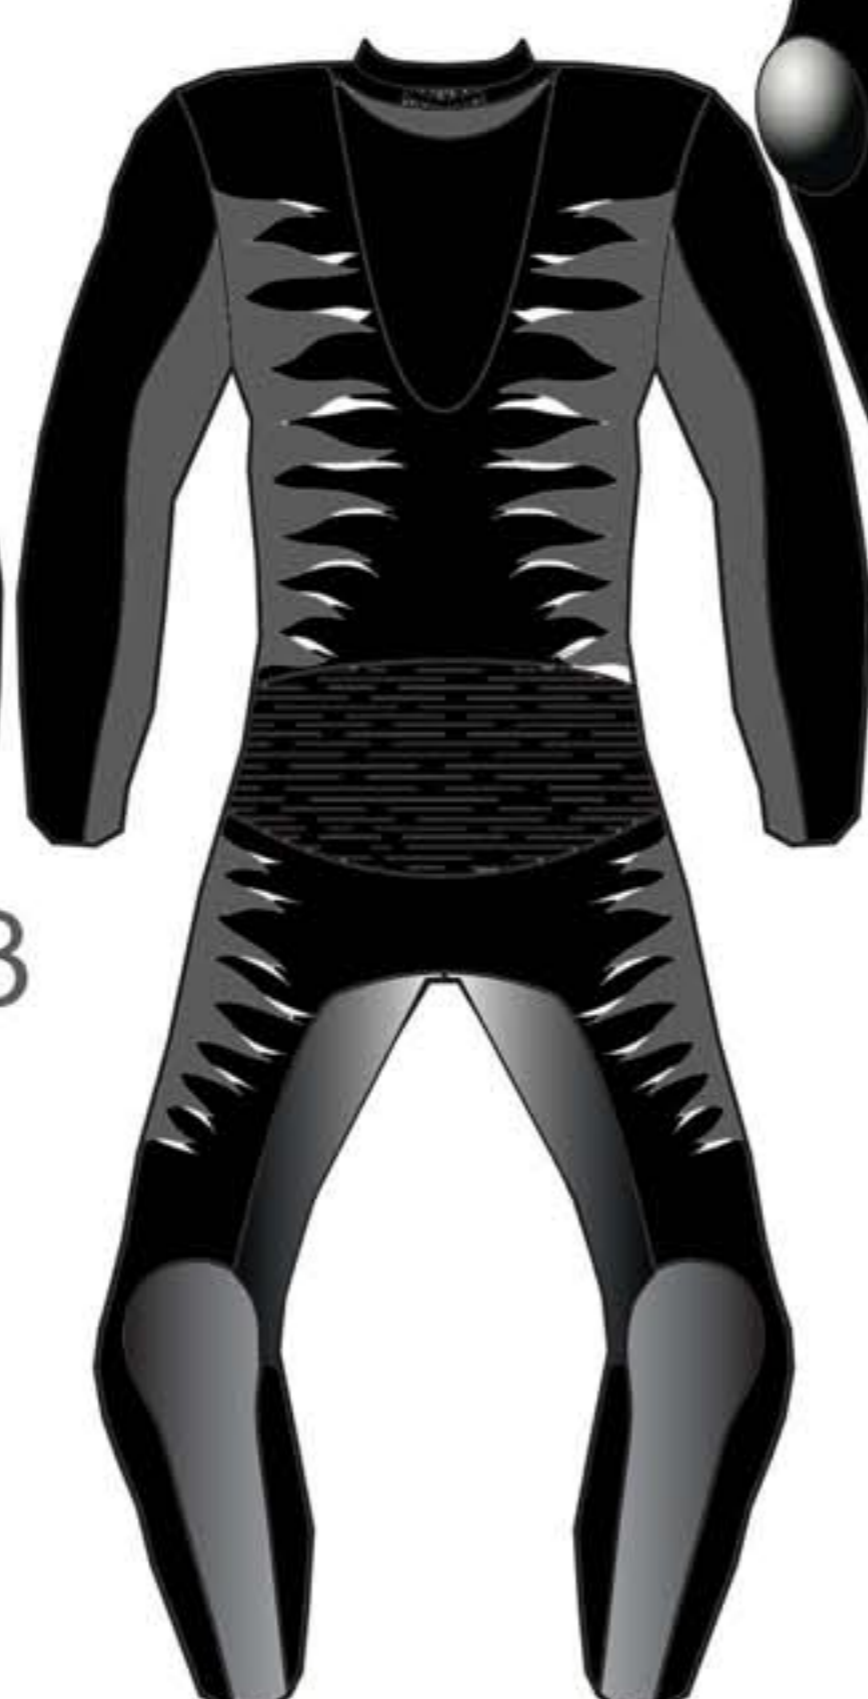

ALNE

MOTORRAD-LEDERBEKLEIDUNG NACH MAß
KÄNGURU- UND RINDLEDER

SPEED 2

1

2

3

4

5