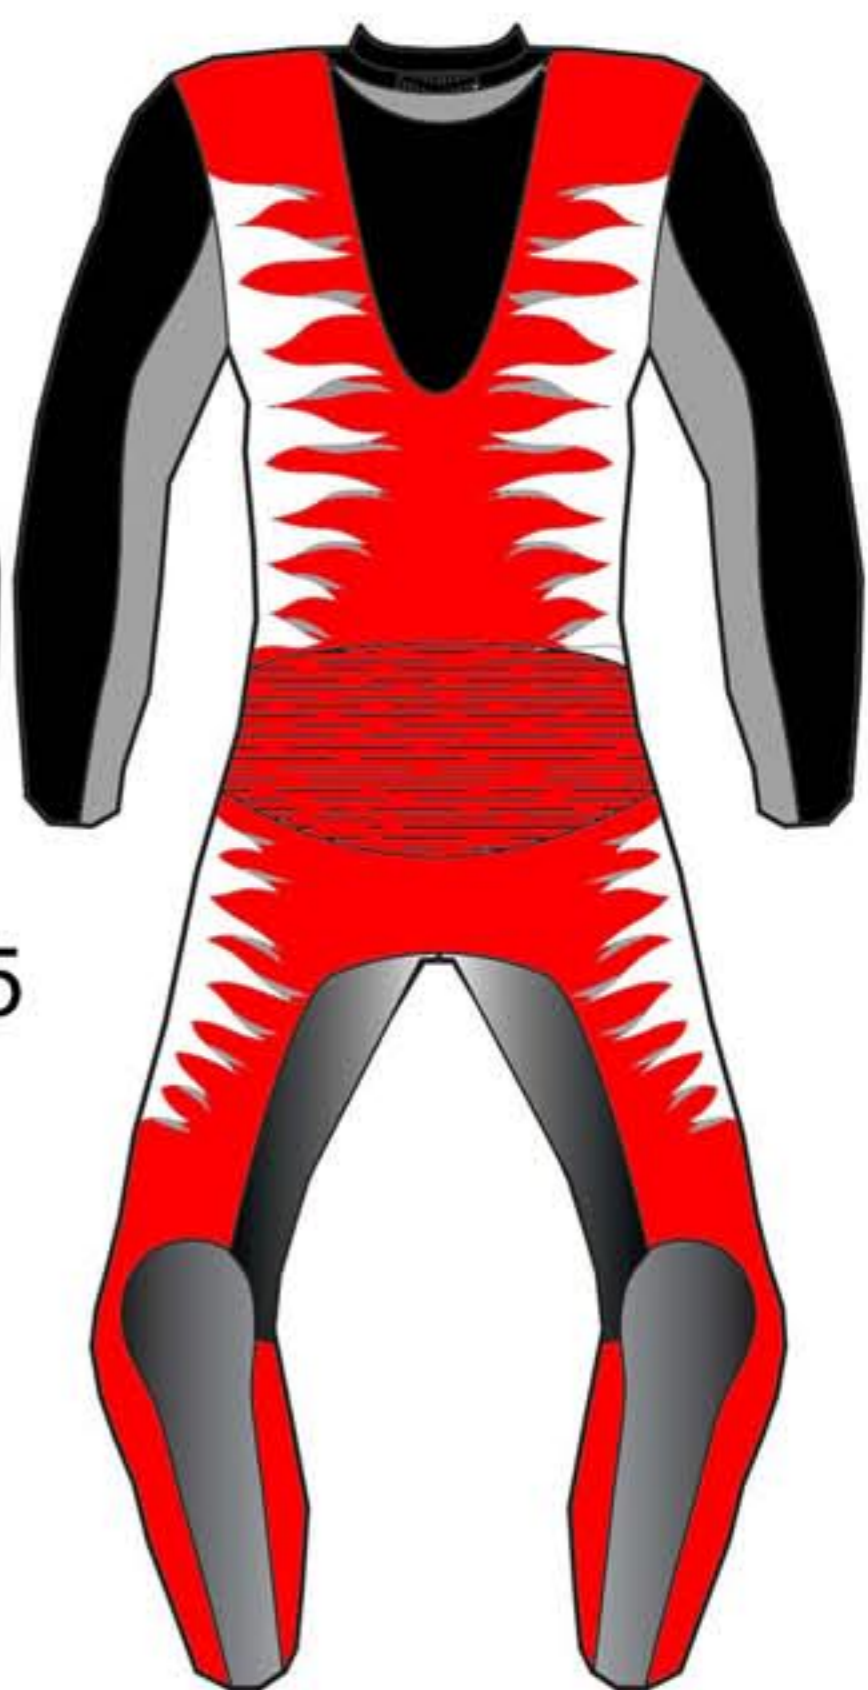

ALNE

MOTORRAD-LEDERBEKLEIDUNG NACH MAß
KÄNGURU- UND RINDLEDER

SPEED 2

1

2

3

4

5