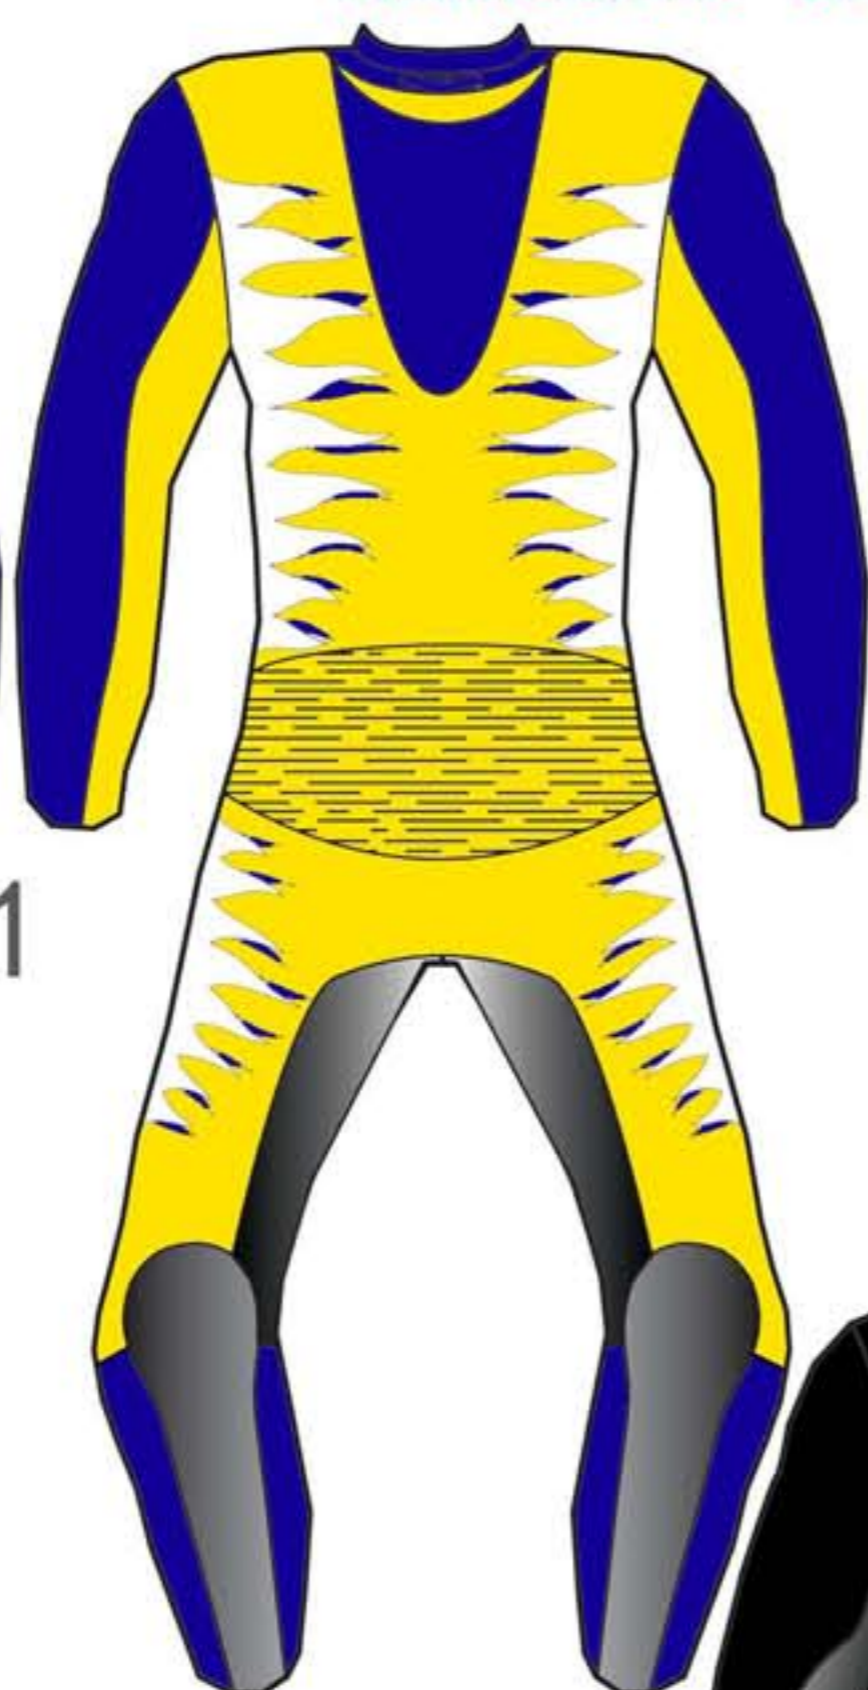

ALNE

MOTORRAD-LEDERBEKLEIDUNG NACH MAß
KÄNGURU- UND RINDLEDER

SPEED 2

1

2

3

4

5